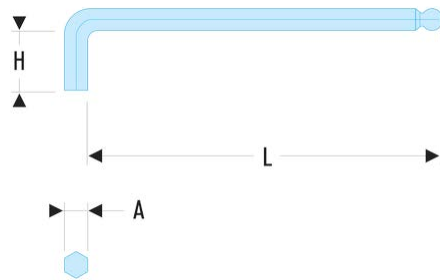

83S.3L 83S.L - Clés mâles extra-longues - à tête sphérique**Description :**

- Longueurs supérieures : plus de levier, puissance supérieure, accès en ligne amélioré.
- Présentation : phosphatée.

A [mm]:	3,0
H [mm]:	20
H x L [mm]:	20 x 124
L [mm]:	124
[g]:	10