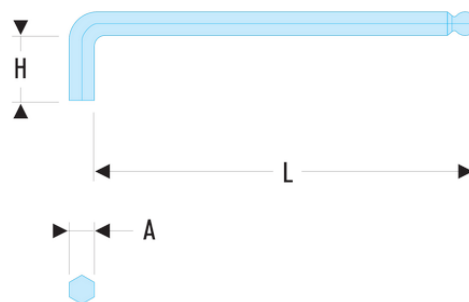

83S.4L 83S.L - Clés mâles extra-longues - à tête sphérique

- Longueurs supérieures : plus de levier, puissance supérieure, accès en ligne amélioré.
- Présentation : phosphatée.

A [mm]: 4,0

H [mm]: 25

H x L [mm]: 25 x 138

L [mm]: 138

[g]: 20