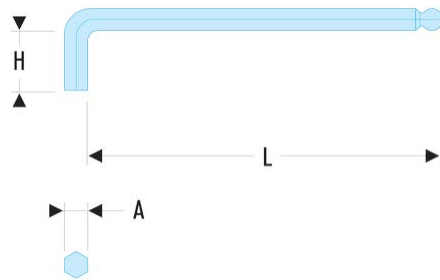

**83S.4L 83S.L - Clés mâles extra-longues - à tête sphérique****Description :**

- Longueurs supérieures : plus de levier, puissance supérieure, accès en ligne amélioré.
- Présentation : phosphatée.

A [mm]:	4,0
H [mm]:	25
H x L [mm]:	25 x 138
L [mm]:	138
[g]:	20