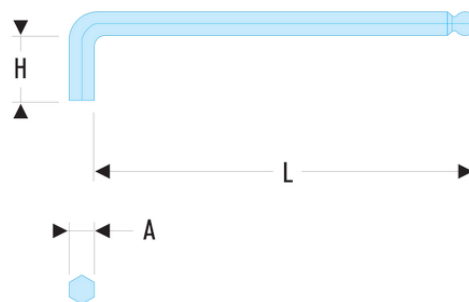

83S.5L 83S.L - Clés mâles extra-longues - à tête sphérique

- Longueurs supérieures : plus de levier, puissance supérieure, accès en ligne amélioré.
- Présentation : phosphatée.

A [mm]: 5,0

H [mm]: 28

H x L [mm]: 28 x 159

L [mm]: 159

[g]: 36