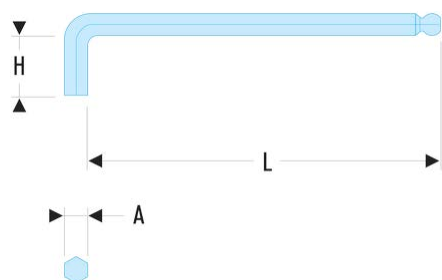

83S.5L 83S.L - Clés mâles extra-longues - à tête sphérique

Description :

- Longueurs supérieures : plus de levier, puissance supérieure, accès en ligne amélioré.
- Présentation : phosphatée.