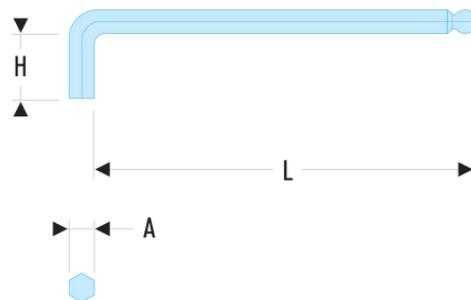

83S.6L 83S.L - Clés mâles extra-longues - à tête sphérique

- Longueurs supérieures : plus de levier, puissance supérieure, accès en ligne amélioré.
- Présentation : phosphatée.

A [mm]: 6,0

H [mm]: 32

H x L [mm]: 32 x 179

L [mm]: 179

[g]: 58