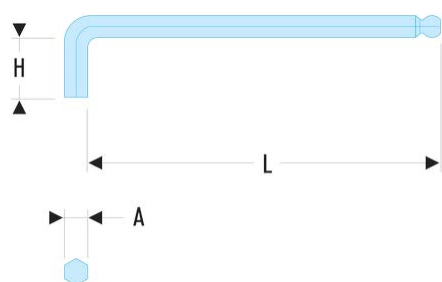

83S.6L 83S.L - Clés mâles extra-longues - à tête sphérique**Description :**

- Longueurs supérieures : plus de levier, puissance supérieure, accès en ligne amélioré.
- Présentation : phosphatée.

A [mm]:	6,0
H [mm]:	32
H x L [mm]:	32 x 179
L [mm]:	179
[g]:	58