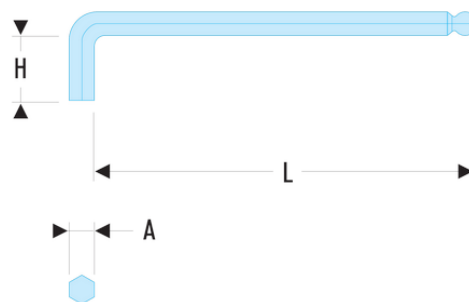

83S.8L 83S.L - Clés mâles extra-longues - à tête sphérique

- Longueurs supérieures : plus de levier, puissance supérieure, accès en ligne amélioré.
- Présentation : phosphatée.

A [mm]: 8,0

H [mm]: 36

H x L [mm]: 36 x 198

L [mm]: 198

[g]: 115