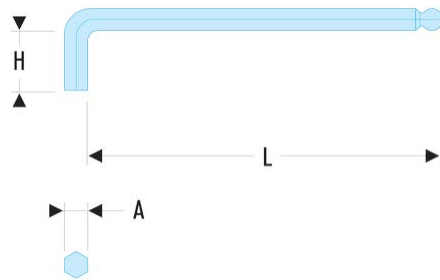

83S.8L 83S.L - Clés mâles extra-longues - à tête sphérique**Description :**

- Longueurs supérieures : plus de levier, puissance supérieure, accès en ligne amélioré.
- Présentation : phosphatée.

A [mm]:	8,0
H [mm]:	36
H x L [mm]:	36 x 198
L [mm]:	198
[g]:	115