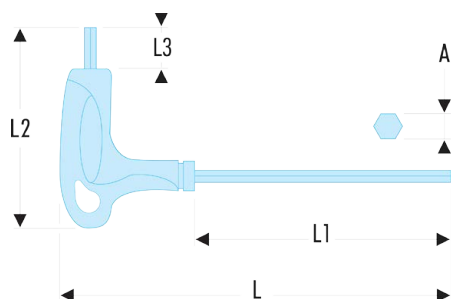

84TZ.3/8F 84TZF - Clés 6 pans standard en pouces - FLUO**Description :**

- L'outil est détecté par sa fluorescence activée par une lampe ou un néon ultraviolet. Détectable en environnement noir ou sombre jusqu'à 3 mètres.
- Poignée en T ergonomique pour l'utilisation efficace des deux extrémités de la clé.
- Acier au silicium.
- Présentation : polie, phosphatée.

A ["]:	3-Aug
A [mm]:	-
C1 [mm]:	95
d maxi [mm]:	15
d3 [mm]:	180
l1 x l2 [mm]:	15 x 175
L [mm]:	240
L1 [mm]:	175
L1 x L2 [mm]:	95 x 240
L2 [mm]:	95
L3 [mm]:	15
[g]:	180