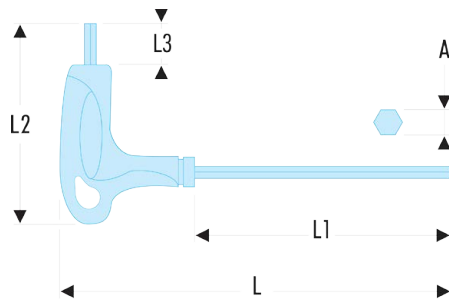

Sku

Tournevis - Clés mâles - Embouts de vissage FLUO

Outillage fluorescent

84TZ.5/32F 84TZF - Clés 6 pans standard en pouces - FLUO**Description :**

- L'outil est détecté par sa fluorescence activée par une lampe ou un néon ultraviolet. Détectable en environnement noir ou sombre jusqu'à 3 mètres.
- Poignée en T ergonomique pour l'utilisation efficace des deux extrémités de la clé.
- Acier au silicium.
- Présentation : polie, phosphatée.

A ["]: May-32

A [mm]: -

C1 [mm]: 77

d maxi [mm]: 12

d3 [mm]: 58

I1 x I2 [mm]: 12 x 130

L [mm]: 183

L1 [mm]: 130

L1 x L2 [mm]: 77 x 183

L2 [mm]: 77

L3 [mm]: 12

[g]: 58