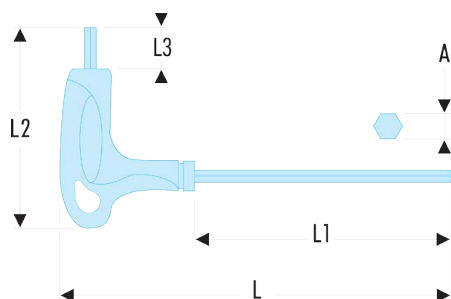

84TZ.7/32F 84TZF - Clés 6 pans standard en pouces - FLUO**Description :**

- L'outil est détecté par sa fluorescence activée par une lampe ou un néon ultraviolet. Détectable en environnement noir ou sombre jusqu'à 3 mètres.
- Poignée en T ergonomique pour l'utilisation efficace des deux extrémités de la clé.
- Acier au silicium.
- Présentation : polie, phosphatée.

A ["]:	Jul-32
A [mm]:	-
C1 [mm]:	95
d maxi [mm]:	15
d3 [mm]:	80
I1 x I2 [mm]:	15 x 175
L [mm]:	240
L1 [mm]:	175
L1 x L2 [mm]:	95 x 240
L2 [mm]:	95
L3 [mm]:	15
[g]:	80