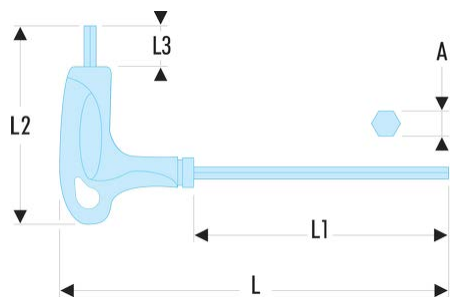

**84TZ.7/32SLS 84TZ.SLS - Clés 6 pans en "T" en pouces - SLS****Description :**

- Outil équipé d'une solution d'attache FACOM SLS qui sécurise contre tout risque de chute accidentelle.
- La solution câble serti « tournant », choisie et testée par FACOM, préserve l'ergonomie d'utilisation de l'outil.
- Poignée en T ergonomique pour l'utilisation efficace des deux extrémités de la clé.
- Acier au silicium.
- Présentation : polie, phosphatée.

A ["]: 7/32

I1 x I2 [mm]: 15 x 175

L [mm]: 240

L1 [mm]: 175

L2 [mm]: 95

L3 [mm]: 15

[g]: 105