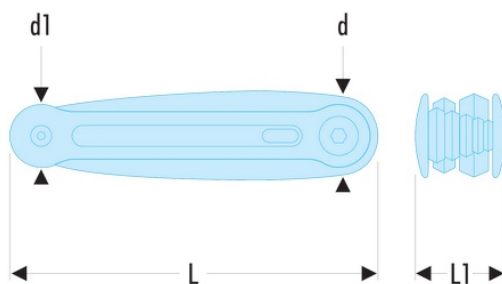

89AJM8 89JM - Clés mâles Torx® sur monture

- Conformes aux spécifications Torx® et Résistorx®.
- Monture très compacte, prise en main confortable.
- 89A.JM8 : Torx® (T).
- 89R.JM8 : Résistorx® (TT).

d [mm]: 30

d1 [mm]: 24

H [mm]: 34 x 83,5

L [mm]: 138

L1 [mm]: 32

Torx [No]: T8 - 10 - 15 - 20 - 25 - 27 - 30 - 40

[g]: 170