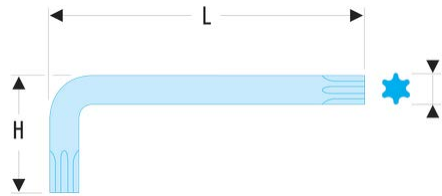

89R.40 89R - Clés mâles courtes Resistorx®**Description :**

- Conformes aux spécifications Resistorx®.
- Pour vis de sécurité.
- Présentation : brunie.

| | |
|---------|------|
| A [mm]: | 6,60 |
|---------|------|

| | |
|---------|----|
| H [mm]: | 33 |
|---------|----|

| | |
|-------------|---------|
| H x L [mm]: | 33 x 83 |
|-------------|---------|

| | |
|---------|----|
| L [mm]: | 83 |
|---------|----|

| | |
|------------|-----|
| Torx [No]: | T40 |
|------------|-----|