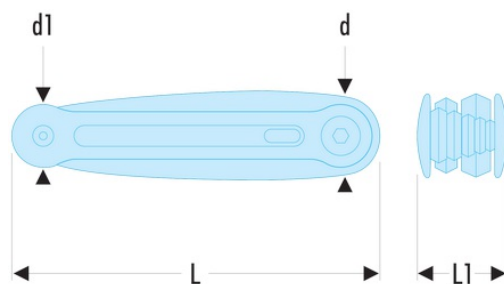

89RJM8 89JM - Clés mâles Torx® sur monture

- Conformes aux spécifications Torx® et Résistorx®.
- Monture très compacte, prise en main confortable.
- 89A.JM8 : Torx® (T).
- 89R.JM8 : Résistorx® (TT).

d [mm]: 30

d1 [mm]: 24

H [mm]: 37 x 88,5

L [mm]: 138

L1 [mm]: 32

Torx [No]: TT8 - 10 - 15 - 20 - 25 - 27 - 30 - 40

[g]: 160