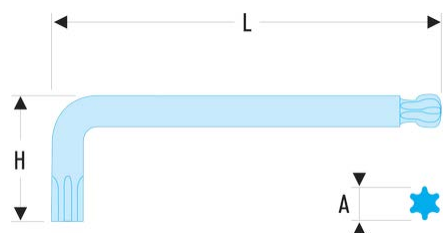

89S.15 89S - Clés mâles longues Torx® - à tête sphérique**Description :**

- Conformes aux spécifications Torx®.
- La tête sphérique permet un débattement jusqu'à 20°, pour les endroits difficiles d'accès.
- Présentation : brunie.

A [mm]:	3,26
H [mm]:	21.5
H x L [mm]:	21,0 x 93,0
L [mm]:	93.5
Torx [No]:	T15
[g]:	8