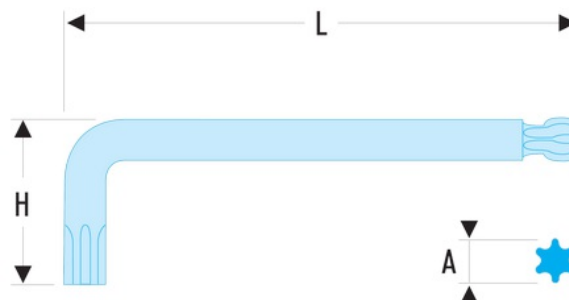

**89S.20 89S - Clés mâles longues Torx® - à tête sphérique**

- Conformes aux spécifications Torx®.
- La tête sphérique permet un débattement jusqu'à 20°, pour les endroits difficiles d'accès.
- Présentation : brunie.

A [mm]: 3,84

H [mm]: 23

H x L [mm]: 23,0 x 99,0

L [mm]: 99

Torx [No]: T20

[g]: 10