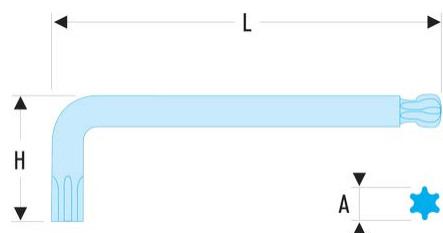

**89S.20 89S - Clés mâles longues Torx® - à tête sphérique****Description :**

- Conformes aux spécifications Torx®.
- La tête sphérique permet un débattement jusqu'à 20°, pour les endroits difficiles d'accès.
- Présentation : brunie.

A [mm]:	3,84
H [mm]:	23
H x L [mm]:	23,0 x 99,0
L [mm]:	99
Torx [No]:	T20
[g]:	10