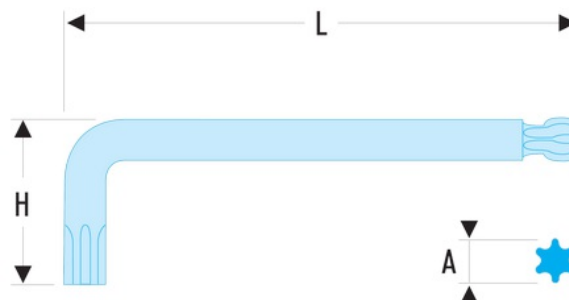

89S.25 89S - Clés mâles longues Torx® - à tête sphérique

- Conformes aux spécifications Torx®.
- La tête sphérique permet un débattement jusqu'à 20°, pour les endroits difficiles d'accès.
- Présentation : brunie.

A [mm]: 4,40

H [mm]: 25

H x L [mm]: 24,5 x 104,5

L [mm]: 105

Torx [No]: T25

[g]: 18