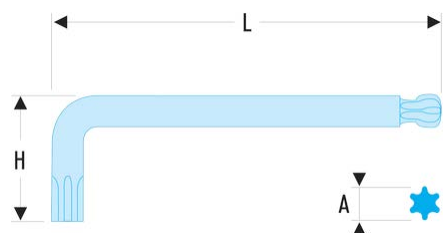

89S.25 89S - Clés mâles longues Torx® - à tête sphérique**Description :**

- Conformes aux spécifications Torx®.
- La tête sphérique permet un débattement jusqu'à 20°, pour les endroits difficiles d'accès.
- Présentation : brunie.

A [mm]:	4,40
H [mm]:	25
H x L [mm]:	24,5 x 104,5
L [mm]:	105
Torx [No]:	T25
[g]:	18