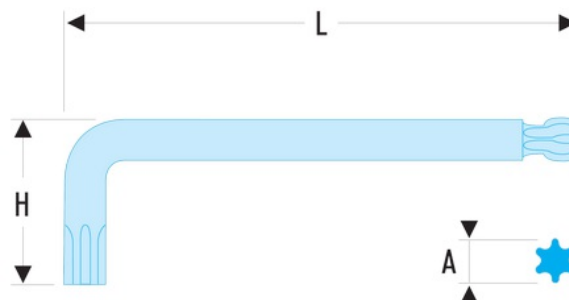

**89S.27 89S - Clés mâles longues Torx® - à tête sphérique**

- Conformes aux spécifications Torx®.
- La tête sphérique permet un débattement jusqu'à 20°, pour les endroits difficiles d'accès.
- Présentation : brunie.

**A [mm]:** 4,96

**H [mm]:** 27

**H x L [mm]:** 26,0 x 110,0

**L [mm]:** 110,5

**Torx [No]:** T27

**[g]:** 23