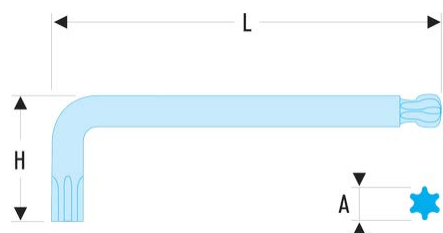

89S.27 89S - Clés mâles longues Torx® - à tête sphérique**Description :**

- Conformes aux spécifications Torx®.
- La tête sphérique permet un débattement jusqu'à 20°, pour les endroits difficiles d'accès.
- Présentation : brunie.

A [mm]:	4,96
H [mm]:	27
H x L [mm]:	26,0 x 110,0
L [mm]:	110,5
Torx [No]:	T27
[g]:	23