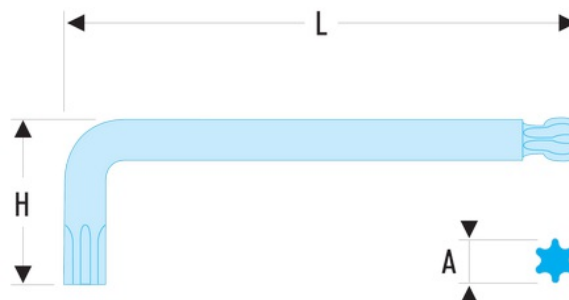

89S.30 89S - Clés mâles longues Torx® - à tête sphérique

- Conformes aux spécifications Torx®.
- La tête sphérique permet un débattement jusqu'à 20°, pour les endroits difficiles d'accès.
- Présentation : brunie.

A [mm]: 5,49

H [mm]: 30

H x L [mm]: 30,0 x 120,5

L [mm]: 120

Torx [No]: T30

[g]: 30