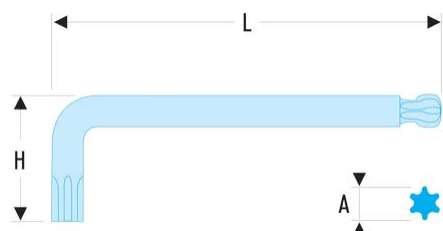

89S.30 89S - Clés mâles longues Torx® - à tête sphérique**Description :**

- Conformes aux spécifications Torx®.
- La tête sphérique permet un débattement jusqu'à 20°, pour les endroits difficiles d'accès.
- Présentation : brunie.

A [mm]:	5,49
H [mm]:	30
H x L [mm]:	30,0 x 120,5
L [mm]:	120
Torx [No]:	T30
[g]:	30