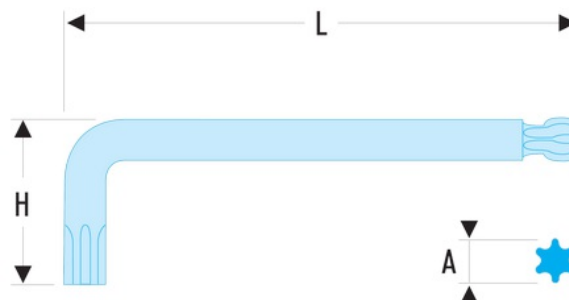

89S.40 89S - Clés mâles longues Torx® - à tête sphérique

- Conformes aux spécifications Torx®.
- La tête sphérique permet un débattement jusqu'à 20°, pour les endroits difficiles d'accès.
- Présentation : brunie.

A [mm]: 6,60

H [mm]: 33

H x L [mm]: 32,5 x 131,5

L [mm]: 131

Torx [No]: T40

[g]: 45