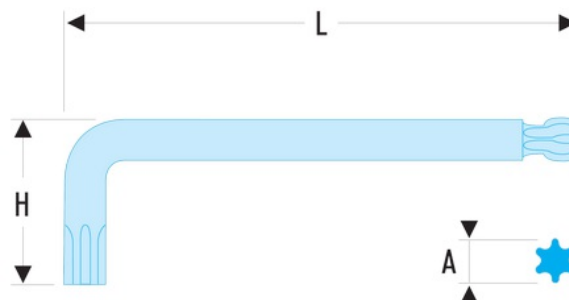

**89S.45 89S - Clés mâles longues Torx® - à tête sphérique**

- Conformes aux spécifications Torx®.
- La tête sphérique permet un débattement jusqu'à 20°, pour les endroits difficiles d'accès.
- Présentation : brunie.

**A [mm]:** 7,70

**H [mm]:** 26.5

**H x L [mm]:** 37,0 x 138,0

**L [mm]:** 141

**Torx [No]:** T45

**[g]:** 63