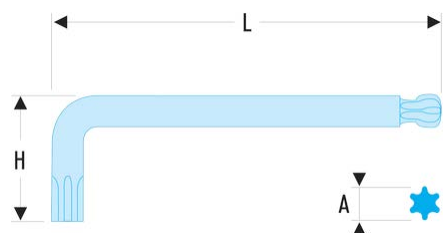

**89S.45 89S - Clés mâles longues Torx® - à tête sphérique****Description :**

- Conformes aux spécifications Torx®.
- La tête sphérique permet un débattement jusqu'à 20°, pour les endroits difficiles d'accès.
- Présentation : brunie.

A [mm]:	7,70
H [mm]:	26.5
H x L [mm]:	37,0 x 138,0
L [mm]:	141
Torx [No]:	T45
[g]:	63