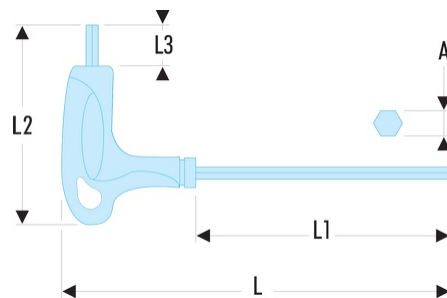

89TX.10 89TX - Clés Torx® emmanchées

- Poignée ergonomique pour l'utilisation efficace des deux extrémités de la clé.
- Présentation : grenailée chromée.

A [mm]: 2,72

L1 x L2 [mm]: 11 x 90

L [mm]: 133

L1 [mm]: 90

L1 x L2 [mm]: 63 x 133

L2 [mm]: 63

L3 [mm]: 12

Torx [No]: T10

[g]: 12