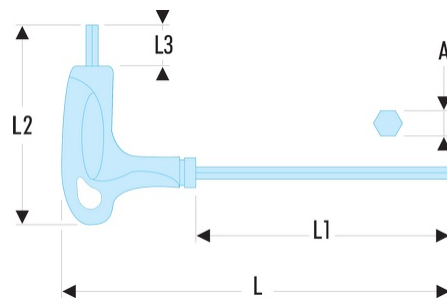

**89TX.15 89TX - Clés Torx® emmanchées**

- Poignée ergonomique pour l'utilisation efficace des deux extrémités de la clé.
- Présentation : grenailée chromée.

A [mm]: 3,26

L1 x L2 [mm]: 11 x 90

L [mm]: 133

L1 [mm]: 130

L1 x L2 [mm]: 63 x 133

L2 [mm]: 77

L3 [mm]: 12

Torx [No]: T15

[g]: 15