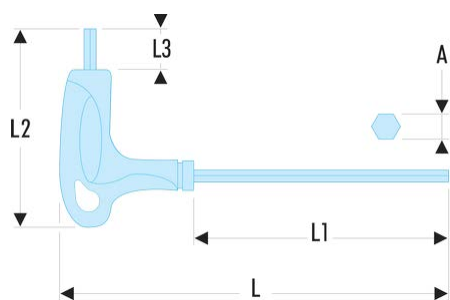

**89TX.15 89TX - Clés Torx® emmanchées****Description :**

- Poignée ergonomique pour l'utilisation efficace des deux extrémités de la clé.
- Présentation : grenailée chromée.

A [mm]:	3,26
I1 x I2 [mm]:	11 x 90
L [mm]:	133
L1 [mm]:	130
L1 x L2 [mm]:	63 x 133
L2 [mm]:	77
L3 [mm]:	12
Torx [No]:	T15
[g]:	15