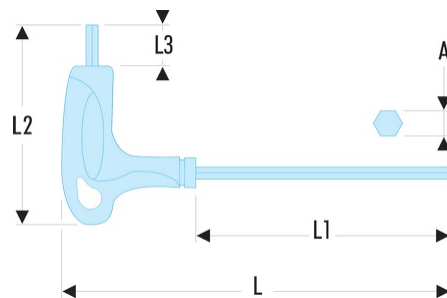

89TX.20 89TX - Clés Torx® emmanchées

- Poignée ergonomique pour l'utilisation efficace des deux extrémités de la clé.
- Présentation : grenailée chromée.

A [mm]: 3,84

L1 x L2 [mm]: 12 x 130

L [mm]: 183

L1 [mm]: 130

L1 x L2 [mm]: 77 x 183

L2 [mm]: 77

L3 [mm]: 12

Torx [No]: T20

[g]: 40