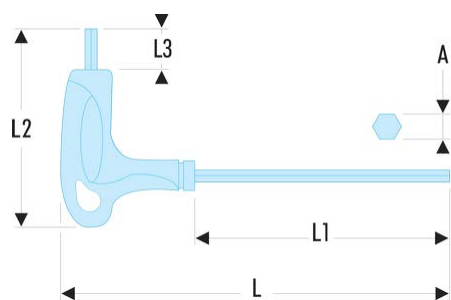

89TX.20 89TX - Clés Torx® emmanchées**Description :**

- Poignée ergonomique pour l'utilisation efficace des deux extrémités de la clé.
- Présentation : grenailée chromée.

A [mm]:	3,84
I1 x I2 [mm]:	12 x 130
L [mm]:	183
L1 [mm]:	130
L1 x L2 [mm]:	77 x 183
L2 [mm]:	77
L3 [mm]:	12
Torx [No]:	T20
[g]:	40