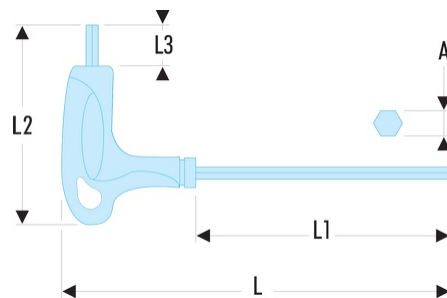

**89TX.25 89TX - Clés Torx® emmanchées**

- Poignée ergonomique pour l'utilisation efficace des deux extrémités de la clé.
- Présentation : grenailée chromée.

A [mm]: 4,40

L1 x L2 [mm]: 12 x 130

L [mm]: 183

L1 [mm]: 130

L1 x L2 [mm]: 77 x 183

L2 [mm]: 77

L3 [mm]: 15

Torx [No]: T25

[g]: 55