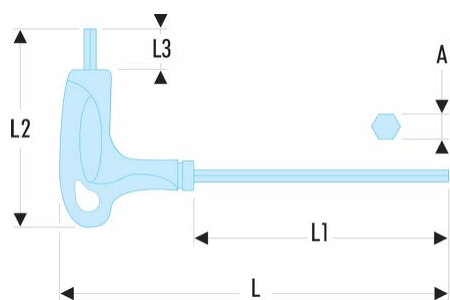

89TX.25 89TX - Clés Torx® emmanchées**Description :**

- Poignée ergonomique pour l'utilisation efficace des deux extrémités de la clé.
- Présentation : grenailée chromée.

A [mm]:	4,40
I1 x I2 [mm]:	12 x 130
L [mm]:	183
L1 [mm]:	130
L1 x L2 [mm]:	77 x 183
L2 [mm]:	77
L3 [mm]:	15
Torx [No]:	T25
[g]:	55