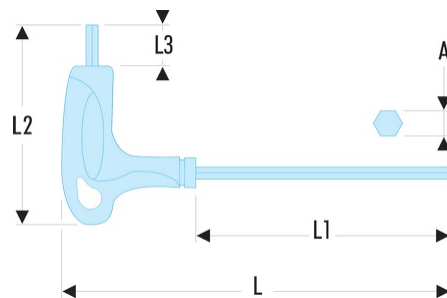

89TX.27 89TX - Clés Torx® emmanchées

- Poignée ergonomique pour l'utilisation efficace des deux extrémités de la clé.
- Présentation : grenailée chromée.

A [mm]: 4,96

l1 x l2 [mm]: 12 x 130

L [mm]: 183

L1 [mm]: 175

L1 x L2 [mm]: 77 x 183

L2 [mm]: 95

L3 [mm]: 15

Torx [No]: T27

[g]: 60