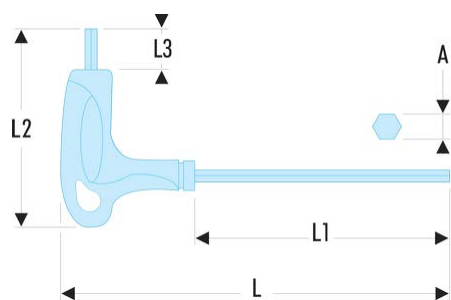

89TX.27 89TX - Clés Torx® emmanchées**Description :**

- Poignée ergonomique pour l'utilisation efficace des deux extrémités de la clé.
- Présentation : grenailée chromée.

A [mm]:	4,96
I1 x I2 [mm]:	12 x 130
L [mm]:	183
L1 [mm]:	175
L1 x L2 [mm]:	77 x 183
L2 [mm]:	95
L3 [mm]:	15
Torx [No]:	T27
[g]:	60