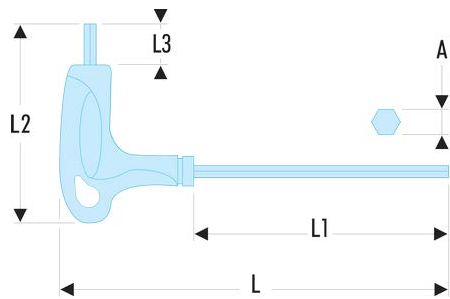

**89TX.30SLS 89TX.SLS - Clés Torx® en "T" emmanchées - SLS****Description :**

- Outil équipé d'une solution d'attache FACOM SLS qui sécurise contre tout risque de chute accidentelle.
- La solution câble serti « tournant », choisie et testée par FACOM, préserve l'ergonomie d'utilisation de l'outil.
- Poignée en T ergonomique pour l'utilisation efficace des deux extrémités de la clé.
- Présentation : grenailée chromée.

<b>A [mm]:</b>	5,49
<b>I1 x I2 [mm]:</b>	15 x 175
<b>L [mm]:</b>	240
<b>L1 [mm]:</b>	175
<b>L2 [mm]:</b>	95
<b>L3 [mm]:</b>	15
<b>Torx [No]:</b>	T30
<b>[g]:</b>	115