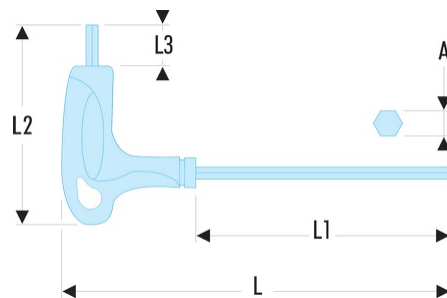

**89TX.30 89TX - Clés Torx® emmanchées**

- Poignée ergonomique pour l'utilisation efficace des deux extrémités de la clé.
- Présentation : grenailée chromée.

**A [mm]:** 5,49

**l1 x l2 [mm]:** 15 x 175

**L [mm]:** 240

**L1 [mm]:** 175

**L1 x L2 [mm]:** 95 x 240

**L2 [mm]:** 95

**L3 [mm]:** 15

**Torx [No]:** T30

**[g]:** 90