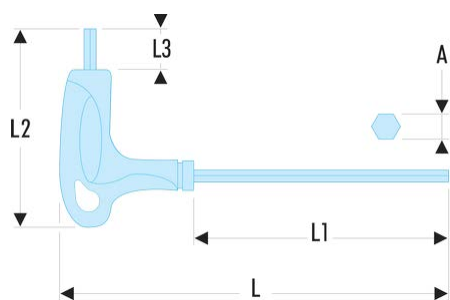

89TX.30 89TX - Clés Torx® emmanchées**Description :**

- Poignée ergonomique pour l'utilisation efficace des deux extrémités de la clé.
- Présentation : grenailée chromée.

A [mm]:	5,49
I1 x I2 [mm]:	15 x 175
L [mm]:	240
L1 [mm]:	175
L1 x L2 [mm]:	95 x 240
L2 [mm]:	95
L3 [mm]:	15
Torx [No]:	T30
[g]:	90