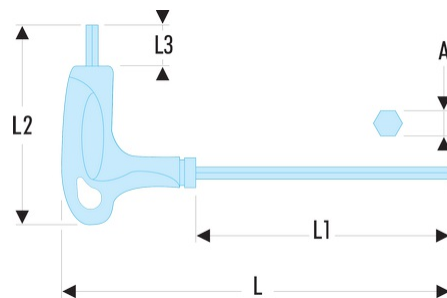

89TX.40 89TX - Clés Torx® emmanchées

- Poignée ergonomique pour l'utilisation efficace des deux extrémités de la clé.
- Présentation : grenailée chromée.

A [mm]: 6,60

l1 x l2 [mm]: 15 x 175

L [mm]: 240

L1 [mm]: 175

L1 x L2 [mm]: 95 x 240

L2 [mm]: 95

L3 [mm]: 15

Torx [No]: T40

[g]: 105