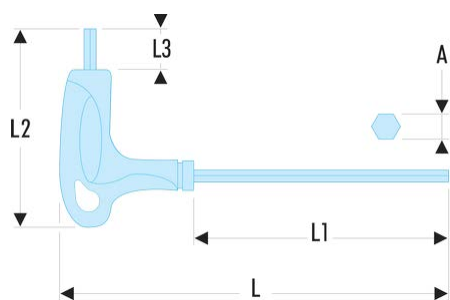

89TX.40 89TX - Clés Torx® emmanchées**Description :**

- Poignée ergonomique pour l'utilisation efficace des deux extrémités de la clé.
- Présentation : grenailée chromée.

A [mm]:	6,60
I1 x I2 [mm]:	15 x 175
L [mm]:	240
L1 [mm]:	175
L1 x L2 [mm]:	95 x 240
L2 [mm]:	95
L3 [mm]:	15
Torx [No]:	T40
[g]:	105