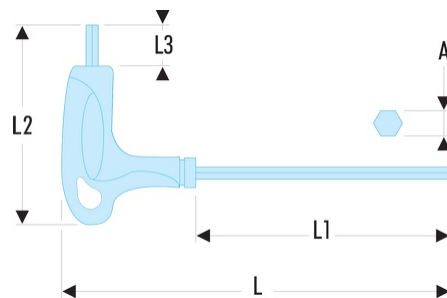

89TX.45 89TX - Clés Torx® emmanchées

- Poignée ergonomique pour l'utilisation efficace des deux extrémités de la clé.
- Présentation : grenailée chromée.

A [mm]: 7,77

l1 x l2 [mm]: 15 x 175

L [mm]: 240

L1 [mm]: 175

L1 x L2 [mm]: 95 x 240

L2 [mm]: 95

L3 [mm]: 15

Torx [No]: T45

[g]: 125