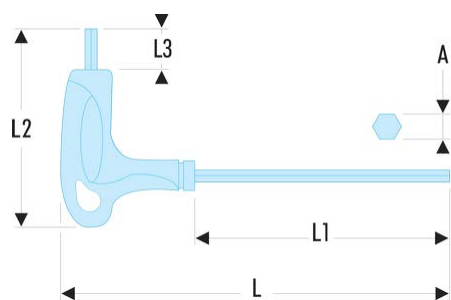

89TX.45 89TX - Clés Torx® emmanchées**Description :**

- Poignée ergonomique pour l'utilisation efficace des deux extrémités de la clé.
- Présentation : grenailée chromée.

A [mm]:	7,77
I1 x I2 [mm]:	15 x 175
L [mm]:	240
L1 [mm]:	175
L1 x L2 [mm]:	95 x 240
L2 [mm]:	95
L3 [mm]:	15
Torx [No]:	T45
[g]:	125