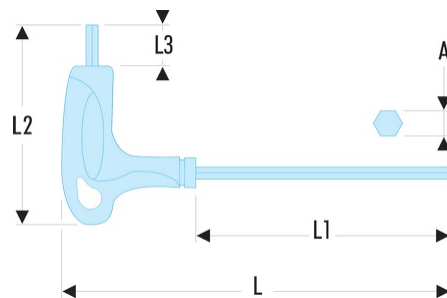

89TX.50 89TX - Clés Torx® emmanchées

- Poignée ergonomique pour l'utilisation efficace des deux extrémités de la clé.
- Présentation : grenailée chromée.

A [mm]: 8,79

l1 x l2 [mm]: 15 x 175

L [mm]: 240

L1 [mm]: 175

L1 x L2 [mm]: 95 x 240

L2 [mm]: 95

L3 [mm]: 15

Torx [No]: T50

[g]: 170