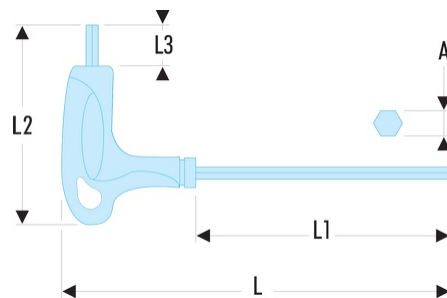

89TX.6 89TX - Clés Torx® emmanchées

- Poignée ergonomique pour l'utilisation efficace des deux extrémités de la clé.
- Présentation : grenailée chromée.

A [mm]: 1,65

L1 x L2 [mm]: 11 x 90

L [mm]: 133

L1 [mm]: 90

L1 x L2 [mm]: 63 x 133

L2 [mm]: 63

L3 [mm]: 11

Torx [No]: T6

[g]: 7