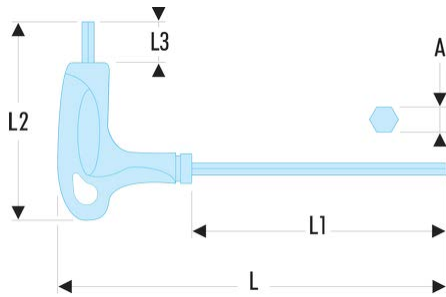

89TX.6 89TX - Clés Torx® emmanchées**Description :**

- Poignée ergonomique pour l'utilisation efficace des deux extrémités de la clé.
- Présentation : grenailée chromée.

A [mm]:	1,65
---------	------

I1 x I2 [mm]:	11 x 90
---------------	---------

L [mm]:	133
---------	-----

L1 [mm]:	90
----------	----

L1 x L2 [mm]:	63 x 133
---------------	----------

L2 [mm]:	63
----------	----

L3 [mm]:	11
----------	----

Torx [No]:	T6
------------	----

[g]:	7
------	---