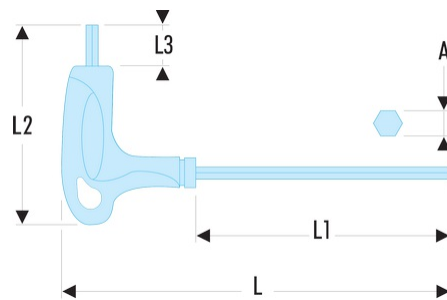

89TX.7 89TX - Clés Torx® emmanchées

- Poignée ergonomique pour l'utilisation efficace des deux extrémités de la clé.
- Présentation : grenailée chromée.

A [mm]: 1,97

L1 x L2 [mm]: 11 x 90

L [mm]: 133

L1 [mm]: 90

L1 x L2 [mm]: 63 x 133

L2 [mm]: 63

L3 [mm]: 11

Torx [No]: T7

[g]: 8