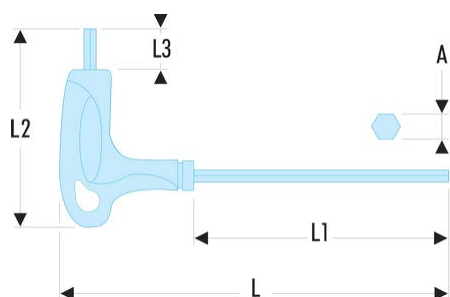

89TX.7 89TX - Clés Torx® emmanchées**Description :**

- Poignée ergonomique pour l'utilisation efficace des deux extrémités de la clé.
- Présentation : grenailée chromée.

A [mm]:	1,97
I1 x I2 [mm]:	11 x 90
L [mm]:	133
L1 [mm]:	90
L1 x L2 [mm]:	63 x 133
L2 [mm]:	63
L3 [mm]:	11
Torx [No]:	T7
[g]:	8