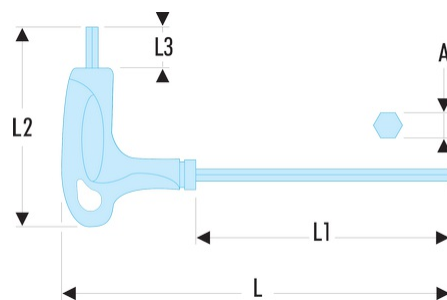

**89TX.8 89TX - Clés Torx® emmanchées**

- Poignée ergonomique pour l'utilisation efficace des deux extrémités de la clé.
- Présentation : grenailée chromée.

A [mm]: 2,30

L1 x L2 [mm]: 11 x 90

L [mm]: 133

L1 [mm]: 90

L1 x L2 [mm]: 63 x 133

L2 [mm]: 63

L3 [mm]: 11

Torx [No]: T8

[g]: 9